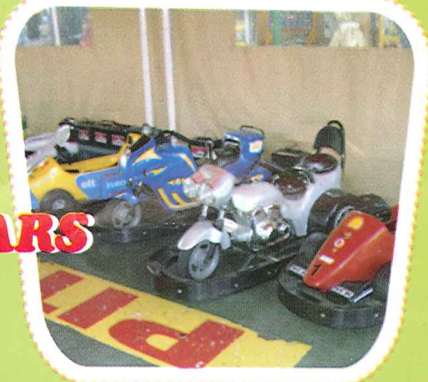

**PISTA
MINICARS**

CANNONE SPARA PALLINE

**BAR
GELATERIA
E
FESTE DI
COMPLEANNO**